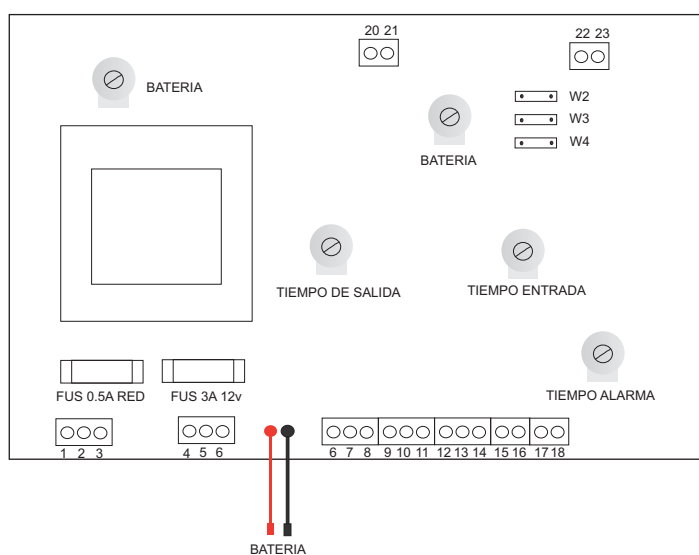

C-528-11

Central Exterior de Robo

Interior C-528-11

CARACTERISTICAS

- Central exterior de Robo de tres zonas:
- Zona Instantánea.
- Zona de Entrada/Salida, tiempos regulables mediante potenciómetros (0 a 3 minutos).
- Zona de 24h autoexcluida durante 60 segundos en desconexión.
- Tiempo de alarma regulable mediante potenciómetro
- Señalización de conexión y de tiempo de salida.
- Sonido tritonal con posibilidad de elección de sonido.
- Altavoz exponencial de 40 w, iluminación no incluida.
- Tapa y Base fabricadas en plástico ABS.
- Dimensiones 355x255x95 mm.
- Incorpora cajetín exterior con llave y batería de 7Ah

PB-528

- 1.- TIERRA
- 2 Y3.- ALIMENTACIÓN DE RED 220V
- 4.- + DE PRESENCIA DE RED
- 5 Y 6 ALIMENTACIÓN AUXILIAR 12V
- 7 Y 8 ZONA DE RETARDADA
- 9 Y 10 ZONA INSTANTANEA
- 11 Y 12 ZONA DE 24H
- 13 Y 14 LLAVE EXTERIOR
- 15.-SALIDA + DE CONEXIÓN CENTRAL
- 16.-SALIDA + SE ACTIVA AL ENTRAR LA CENTRAL EN PREALARMA
- 17-18-19 CONTACTOS SIN TENSION DE ALARMA
- 20 Y 21 ALTAVOZ
- 22 Y 23 FOCO
- W1 SONIDO FUEGO
- W2 SONIDO AMBULANCIA
- W3 SONIDO TRITONAL
- SIN PUENTES SONIDO BITONAL