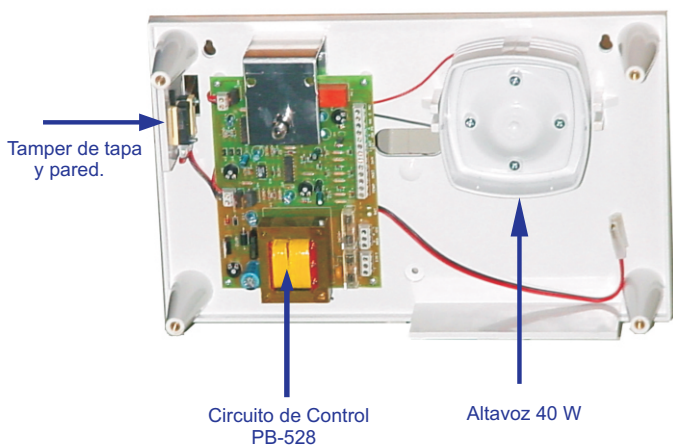

C-528-11

Central Exterior de Robo

Interior C-528-11

CARACTERISTICAS

- Central exterior de Robo de tres zonas:
- Zona Instantánea.
- Zona de Entrada/Salida, tiempos regulables mediante potenciómetros (0 a 3 minutos).
- Zona de 24h autoexcluida durante 60 segundos en desconexión.
- Tiempo de alarma regulable mediante potenciómetro
- Señalización de conexión y de tiempo de salida.
- Sonido tritonal con posibilidad de elección de sonido.
- Altavoz exponencial de 40 w, iluminación no incluida.
- Tapa y Base fabricadas en plástico ABS.
- Dimensiones 355x255x95 mm.
- Incorpora cajetín exterior con llave y batería de 7Ah

PB-528

- 1.- TIERRA
- 2 Y3.- ALIMENTACIÓN DE RED 220V
- 4.- + DE PRESENCIA DE RED
- 5 Y 6 ALIMENTACIÓN AUXILIAR 12V
- 7 Y 8 ZONA DE RETARDADA
- 9 Y 10 ZONA INSTANTANEA
- 11 Y 12 ZONA DE 24H
- 13 Y 14 LLAVE EXTERIOR
- 15.-SALIDA + DE CONEXIÓN CENTRAL
- 16.-SALIDA + SE ACTIVA AL ENTRAR LA CENTRAL EN PREALARMA
- 17-18-19 CONTACTOS SIN TENSION DE ALARMA
- 20 Y 21 ALTAVOZ
- 22 Y 23 FOCO
- W1 SONIDO FUEGO
- W2 SONIDO AMBULANCIA
- W3 SONIDO TRITONAL
- SIN PUENTES SONIDO BITONAL