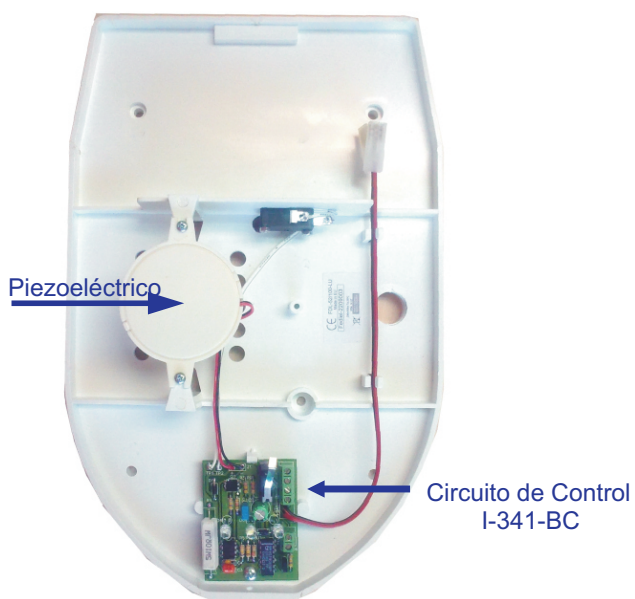

I-341-BC

Sirena Exterior de Incendio bajo consumo

Interior I-340

CARACTERISTICAS

- Sirena de tecnología de bajo consumo.
- Alimentación 24V
- Consumo en reposo 25 uA
- Consumo en alarma 45 mA
- Potencia sonora piezoeléctrico 85 dB.
- Señalización luminosa 3 led alta luminosidad.
- Tapa y base fabricadas en plástico ABS
- Dimensiones 325x210x65 mm.