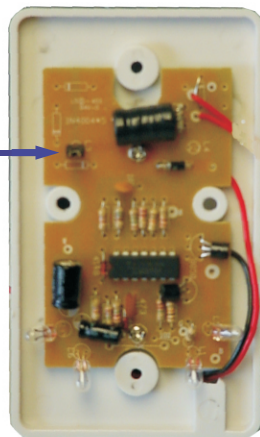

## INT-70-F

Sirena Interior piezo-flash

Selector Sonido/luz

### CARACTERISTICAS

- Sirena interior piezoeléctrica + opcional flash
- Posibilidad de utilizar solo sonido ó luz y sonido (selección puente)
- Alimentación de 11 a 15 v.
- Potencia sonora 110Db a 1 mt.
- Consumo 180 mA.
- Dimensiones 122x73x45 mm.
- Cuerpo color blanco, foco rojo o azul
- Posibilidad de alimentación a 24V (incendio) **INT-70-FR**